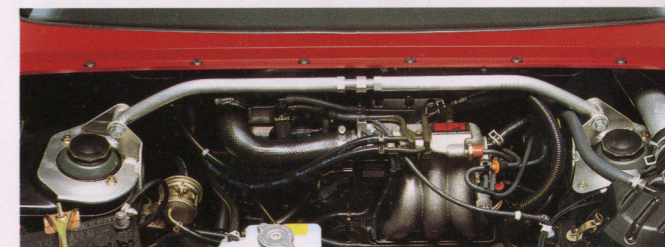

7 マフラーカッター

赤色のデュアルパイプ部分が美しいマフラーカッター。リアビューのワンポイントアクセントにも最適。ステンレス製。

¥8,000(取付費込)