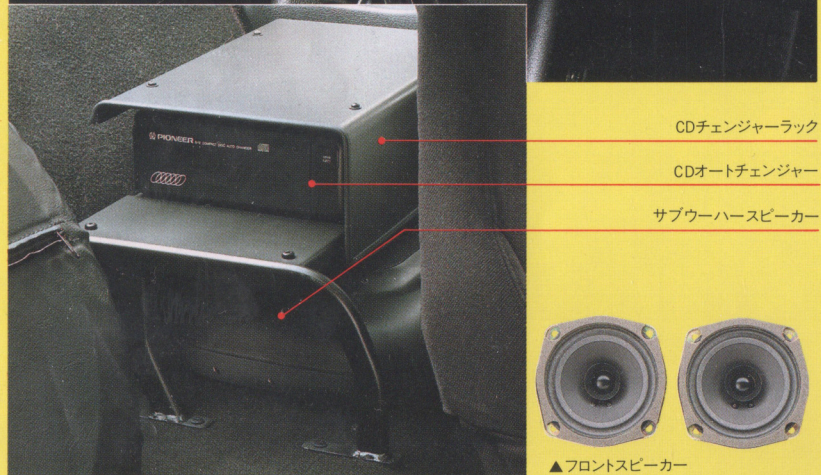

▲フロントスピーカー

**AM/FM/カセットコンビ+CDオートチェンジャーシステム
システムP-1(パイオニア製)**