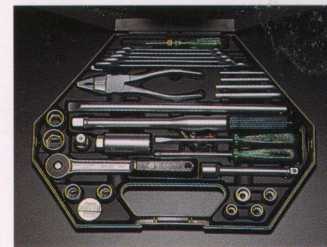

40 オーナーズケース
整備手帳・車検証・使用説明書などをまとめて収納できるオーナーズケース。必要な時に、必要な書類をすぐに取り出せ、愛車管理もスムーズに。材質はキズのつきにくい合皮を使用。
¥5,000(本体価格)

41 ファーストエイドキットB
ドライブの途中で、万一、ケガをした時の応急処置に。綿棒、包帯、ガーゼ、紙テープ、清浄綿、ハサミ、三角巾、脱脂綿、救急ハンドブックの計9点のセット。
¥4,000(本体価格)