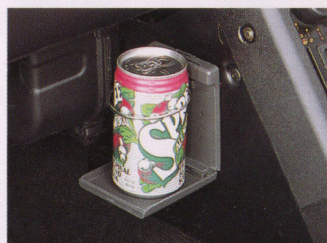

39 カップホルダー
缶ジュースや紙コップなどを置きたい時に、ワンタッチでOPENの手軽な折りたたみタイプ。
¥1,500(取付費込)
*メーターセットとの同時装着はできません。
*走行中は使用しないで下さい。