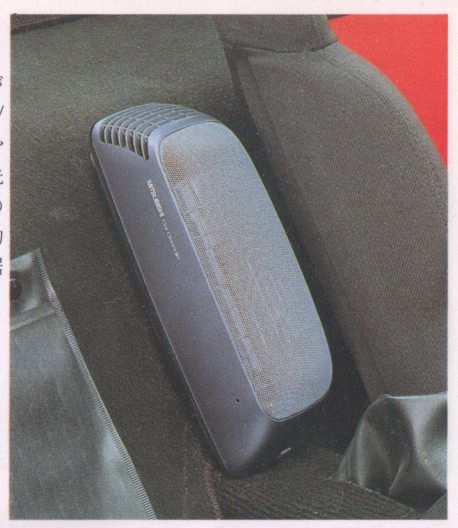

スイッチON(AUTO)で、センサーが空気の汚れに応じて自動的にHIGH/LOWを指示、効率的に車内の空気を清浄できます。メンテナンスは極板を洗浄するだけで再使用でき、交換用のハニカム活性炭は約24ヶ月もしくは、約20,000km使用できる高寿命タイプ。据置き型。

¥33,000(取付費込)

*センターポケットとの同時装着はできません。

17 スペアタイヤカバー

“AZ-1”のロゴが入った、ナイロン製のタイヤカバー。カバー部には、三角停止表示板や地図などをしまっておけるファスナー式ポケットが2つあります。