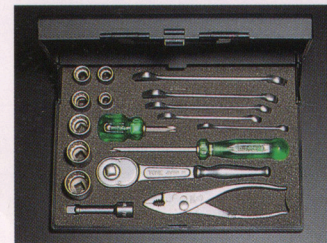

43 ツールセットB
愛車の点検・整備に、あると便利なレンチ、ドライバーなど計17点をコンパクトに収納。シンプルなデザインで持ち運びも可。
¥15,000(本体価格)

44 ブルゾン
プレーンなブルーが美しい“AZ-1”ロゴのバックプリント&フロントワンポイント入りブルゾン。素材はナイロン100%。防水加工。
●サイズ: フリー
¥7,000(本体価格)