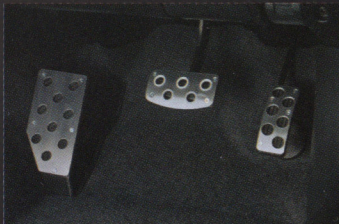

MITSUBISHI MOTORS
GENUINE PARTS

LANCER EVOLUTION VII

GT-A

Genuine parts with excellent functions.
That is why exclusive design can be created.
Whenever you want to,
an enjoyable sport driving can easily be achieved with
Genuine parts.

ACCESSORIES CATALOGUE

Heart-Bear Motors

■マッドフラップ

¥36,600 **¥3,600** MZ530855 (RALLIART・レッド)
 ●フロント/リヤセット。ウレタン製。 MZ530856 (MITSUBISHI・ブルー)
 ※本商品は走行時に石や泥はねなどからボディを守ることを目的とした商品です。このため長めに設定してありますので、使用上ご注意ください。またタイヤチェーンを装着した場合、走行条件によっては干渉する場合があります。

■スポーツペダル

¥11,400 **¥3,600** MZ525034
 ●フットレスト、ブレーキ、アクセルの3点セット。アルミ製+アルマイト処理。シルバー色。
 ※フットレスト、アクセルペダルにも滑り止めを追加装着できます。(別売ノンスリップリング/10個セット: MZ5250301 ¥800)

■スポーツメーターキット

¥60,000 **¥15,000** MZ592038
 [MMCS装着車を除く]
 ●電圧計、油温計、ターボ計の3点セット。ターボ計はバキュームメーター組込み式。ターボオフ時にはマニホールドの負圧を示します。
 ※取付は標準ユニークパネルの1DINオーディオスペースまたはヒーターコントロール下のセンターパネルボックス部となります。ただし、センターパネルボックス部に取付ける際は別売のオーディオ取付キット (MZ598263 ¥3,200) が必要となります。
 ※2DIN対応キット+6スピーカー (メーカーオプション) 装着車に取付ける場合、別途取付部品等が必要となります。詳しくは販売会社にお問い合わせください。