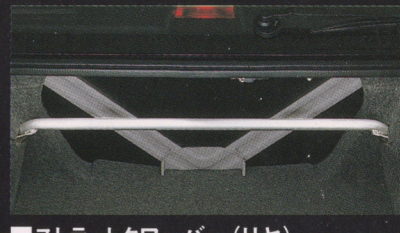

■ストラットタワーバー (リヤ)

¥37,000 **¥3,600** MZ568499
●アルミ製。製品重量1.1kg。
※装着する場合はトリムをカットします。
※写真はエボリューションVII GSRのもので、GT-Aのトランクルーム内はフルトリムとなります。