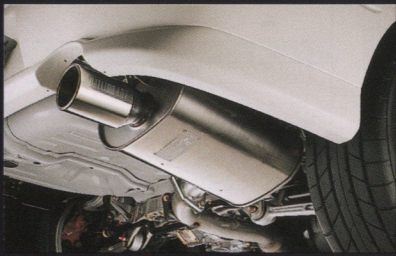

■スポーツマフラー

¥73,000 **¥3,000** を **30% off**
¥52,000 **¥3,000** MZ572328SP
●ステンレス製二重管テールパイプ、バフ仕上げ。パイプ径:100φ。
RALLIART マークの商品はラリーアートブランド品です。