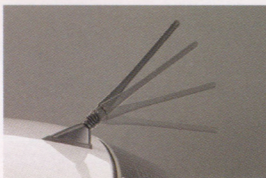

■親水鏡面ドアミラー

¥15,000 **¥3,000** MZ569617 [寒冷地仕様車を除く]
 ¥17,000 **¥3,000** MZ569618 [寒冷地仕様車]
 ●雨滴を膜のように広げて視界を確保します。左右セット。
 ※ワイドビューミラーとの同時装着はできません。

■可倒式アンテナジョイント

¥5,400 **¥600** MZ599015
 ●アンテナロッドとアンテナベースの間に装着。ルーフアンテナを手動で後方へ約50度倒すことができます。