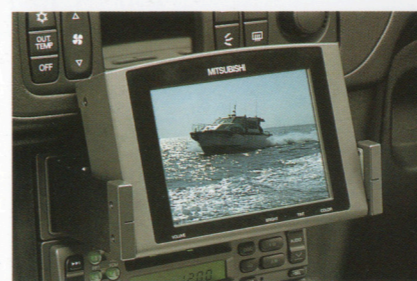

(画面はハメコミ合成です)

■1DIN収納TVシステム

●5インチ液晶モニターはフル電動可動式。ワンタッチ操作で1DINにすっきり収納。

品名	部品番号	希望小売価格
1DIN収納5インチ液晶モニター	MZ605136	¥128,000
TVチューナー	MZ605118	¥39,800
TVアンテナ	MZ606609	¥18,000
構成品合計価格		¥185,800
参考取付工費		¥8,000

システム価格

¥193,800 (含む参考取付工費¥8,000)

※TVモニターの取付はオーディオ取付用2DINのうち、上段に装着してください。

▲安全のため走行中はナビ画面のみ表示可能となり、TV画面は映りません。

●地域や地形の状況により、受信状態が悪くなることがありますので、あらかじめご了承ください。

●アンテナはルーフ上、左右2本装着となります。トランクリッド閉閉時のリヤスポイラーとの接触にはご注意ください。

■タイヤチェーン

車種	種類	レギュラーチェーン (はしご型・スチールチェーン)		特殊合金鋼チェーン (亀甲型ワンタッチチェーン)	サイルチェーン (ネット型・ゴムチェーン)	スプリングチェーン
		適用タイヤサイズ	レギュラーチェーン (はしご型・スチールチェーン)			
V		155SR13	MZ8451710E ¥5,000		MZ573097 ¥27,000	
S,Z		175/70R13	MZ8451810E ¥5,400			
R,RX		185/65R14	MZ8451910E ¥5,700			
ZR		195/55R15		MZ831183KP ¥18,000		MZ559972 ¥18,300

※タイヤチェーンを装着したときは、30km/h以下で走行してください。

※アルミホイールにタイヤチェーンを装着すると、ホイールに傷を付ける恐れがありますので、チェーンや金具がホイールにあたらぬように装着してください。

●レギュラーチェーンの場合、別売のチェーンバンド(丸型スプリング式¥1,150~¥1,400・ゴム式¥600)が必要となります。

●特殊合金鋼チェーンは、チェーン、手袋、アームカバー、テンションフック、キャリングトランクのセットです。

●サイルチェーンは、チェーン、バンド、バンドヘルパー、アタッチメント、ひざあてシート、手袋、ハードケースのセットです。

■ハイブリッドナビゲーションシステム

GPS+自立航法(ジャイロ+車速センサー)+マップマッチングによる高精度なナビシステム。

●目的地までのルートを自動で探索する「オートルート」機能(約60秒)

●設定されたルートをあらかじめ確認できる「ルートシミュレーション」機能

●自動ルート誘導時に分かりやすい「交差点拡大」機能(全国約20万件)

●50種類以上のボイスガイドによるキメ細かい案内

品名	部品番号	希望小売価格
ハイブリッドナビゲーション	MZ608295	¥150,000
1DIN収納5インチ液晶モニター	MZ605136	¥128,000
TVチューナー	MZ605118	¥39,800
TVアンテナ	MZ606609	¥18,000
構成品合計価格		¥335,800
参考取付工費		¥11,500

システム価格

¥347,300 (含む参考取付工費¥11,500)

●GPSナビゲーションシステムの設定もあります。

■エアコン

品名	適用車種	部品番号	希望小売価格 (含む参考取付工費)
マニュアルエアコン	RS	MZ723008	¥161,000
オートエアコンキット	マニュアルエアコン装着車	MZ723900	¥48,000

■スノーブレード

種類	サイズ	部品番号	希望小売価格
フロント運転席	500mm	MZ568098	¥5,000
フロント助手席	350mm	MZ568082	¥2,900