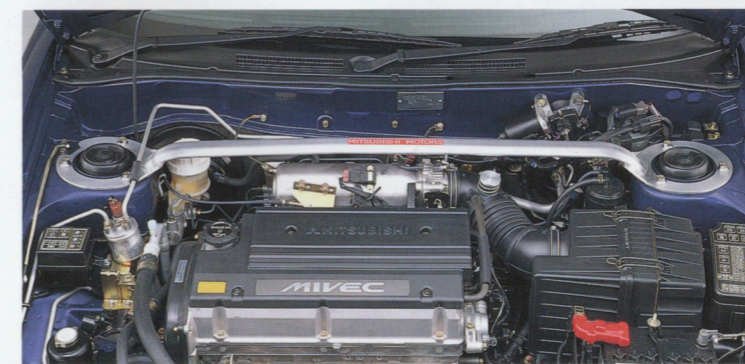

㉑ ストラットタワーバー(フロント)
アルミ製。
全車: MZ568500
¥31,000(含む参考取付工賃¥3,000)
●MIVECエンジン車はレノネータを取りはずし、キャップ装着となります。

㉒ スポーツペダル
アルミ製。RALLIARTのロゴ入り。
M/T車: MZ525022(アクセル・ブレーキ・クラッチ・フットレストのセット)
¥9,500(含む参考取付工賃¥3,500)
A/T車: MZ525023(アクセル・ブレーキ・フットレストのセット)
¥9,000(含む参考取付工賃¥3,000)