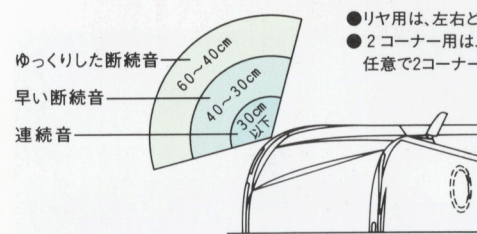

⑤④ リモコンポール

フロント左端部の確認が容易になります。電動伸縮式。
全車: MZ587169
¥29,000(含む参考取付工費¥9,000)

⑤⑤ コーナーポール

フロント左端部の確認が容易になります。手動伸縮式。
全車: MZ587172
¥12,000(含む参考取付工費¥6,000)

⑤⑥ コーナーセンサー

バンパーコーナー部と障害物の距離を検知し、3段階のアラームで警告を発します。超音波式。
全車リヤ用: MZ607183 ¥29,000(含む参考取付工費¥5,000)
2コーナー用: MZ607182 ¥59,000(含む参考取付工費¥10,000)