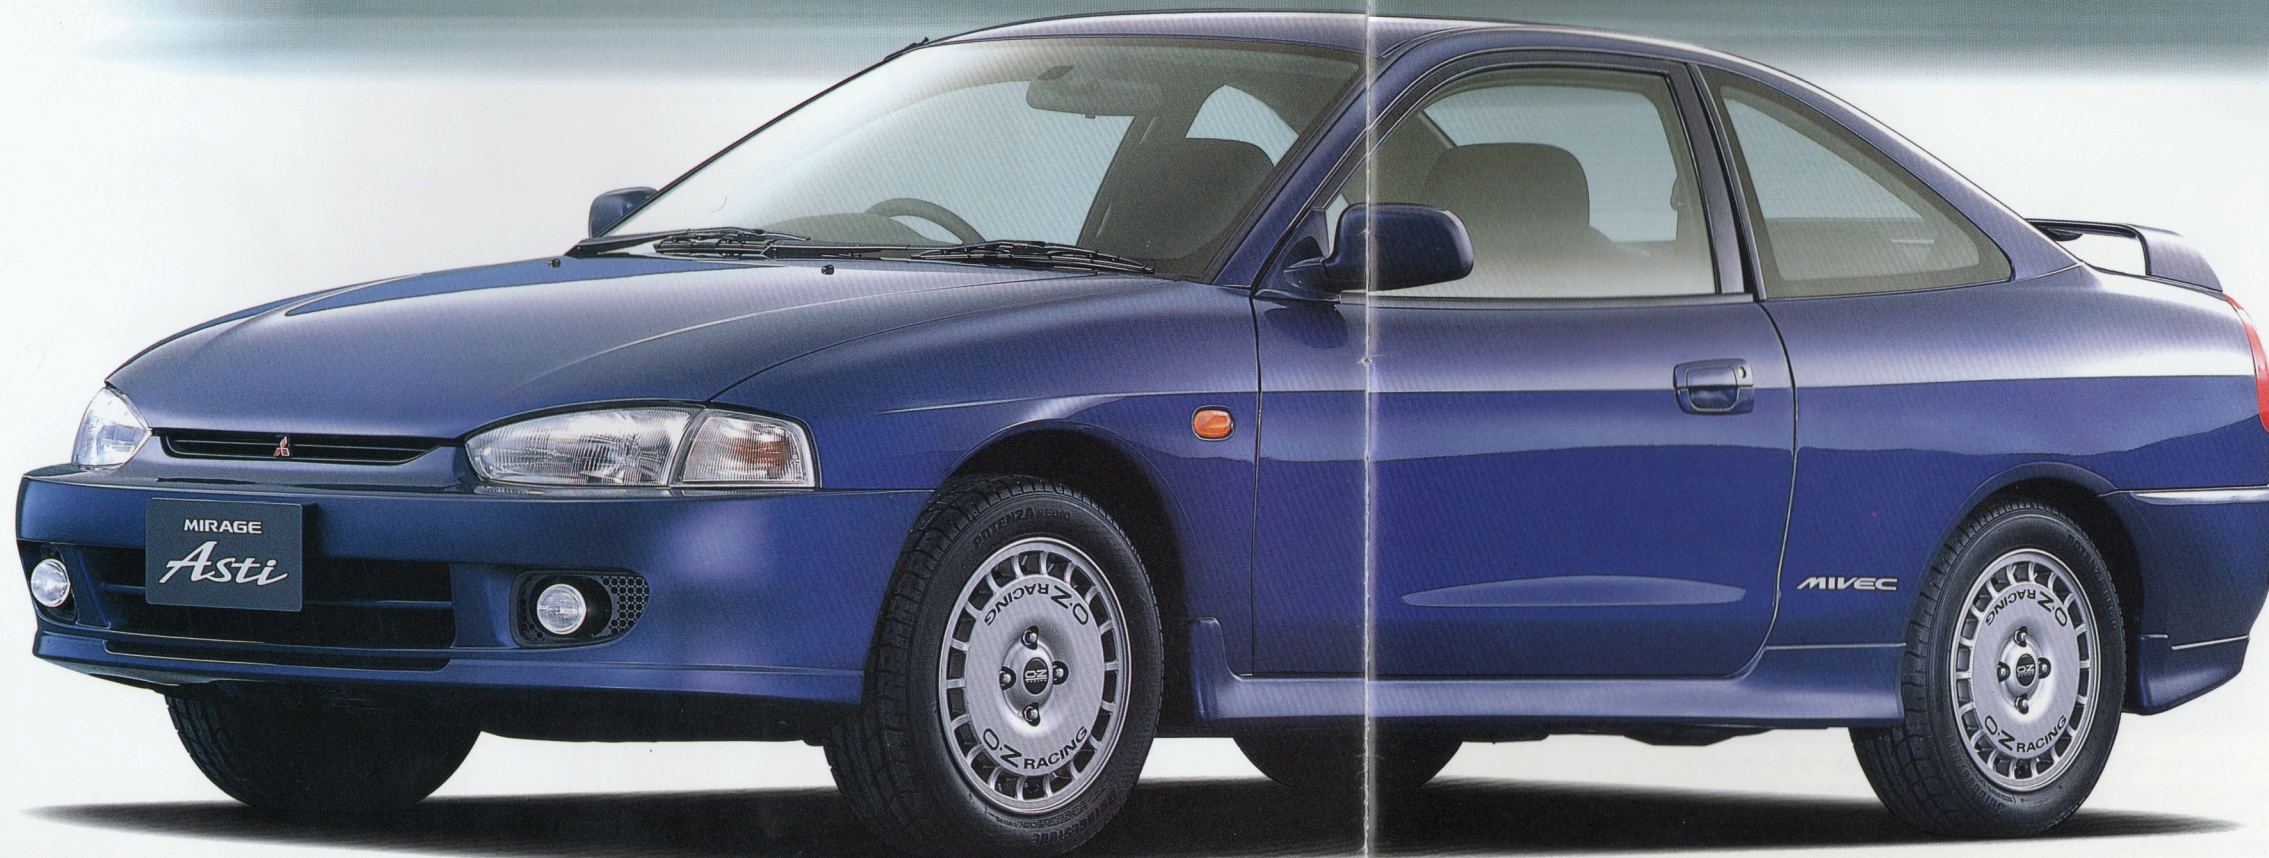

MITSUBISHI MOTORS
GENUINE PARTS

MIRAGE

Asti

ACCESSORIES CATALOGUE

アスティ向上計画。

さらにカッコよくする。スマートにする。快適にする。
アスティの走りっぷりを上げるにはアスティの純正アクセサリだ。
デザインがいい。品質がしっかりしている。機能もすぐれたものばかり。
あとは、じぶんのイメージに合わせてセレクトすれば、
これぞというアスティでスポーツマインドいっぱい走りだせる。

【ベース車】Asti ZR: アイセルブルー
【装着例】
① OZアルミホイール
② PIAAフォグランプ
③ ドアハンドルプロテクター

STYLISH

もっとカッコいいクルマにする。

クルマは美しくあるべきだ。見た目はもちろん、インテリアだって。街の中を、高速道路をさっそうと走りたいから、スタイリッシュ構想。

① サイドエアダム

未装着車：
MZ569330(スコーティアホワイト)
MZ569332(ピレネーブラック)
MZ569333(バルマーレッド)
MZ569334(キルダークグリーン)
MZ569337(アイセルブルー)
MZ569338(ロアンヌレッド)
MZ569339(スティールシルバー)
¥42,500(含む参考取付工賃¥7,500)