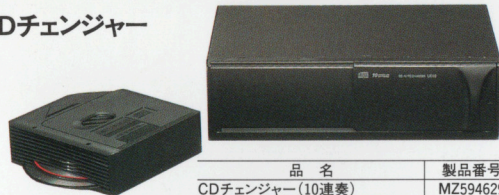

●GPSナビゲーションシステムの設定もあります。

■エアコン

品名	適用車種	部品番号	希望小売価格 (含む参考取付工費)
マニュアルエアコン	RS	MZ723008	¥161,000
オートエアコンキット	マニュアルエアコン装着車	MZ723900	¥48,000

■スノーブレード

種類	サイズ	部品番号	希望小売価格
フロント運転席	500mm	MZ568098	¥5,000
フロント助手席	350mm	MZ568082	¥2,900

メーカーオプションカセットデッキを装着した人に。

AM/FM付フルロジックカセット[1DIN]
【CDチェンジャー対応型】

CDプレーヤー

CDチェンジャー

品名	製品番号	希望小売価格
CDチェンジャー(10連奏)	MZ594629	¥45,800
中継リード	MZ598172	¥2,000
構成品合計価格		¥47,800
参考取付工費		¥5,000

品名	部品番号	希望小売価格
CDプレーヤー	MZ594642	¥42,000
参考取付工費		¥2,000