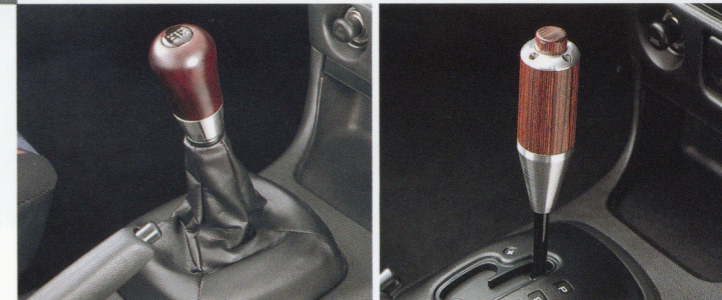

⑧ ウッドシフトノブ

ウッド+ステンレス製。 M/T車: MZ525531 ¥17,000(含む参考取付工賃¥1,000)

ウッド+アルミアルマイト製。 スポーツモードA/T車: MZ525532 ¥21,000(含む参考取付工賃¥1,500)