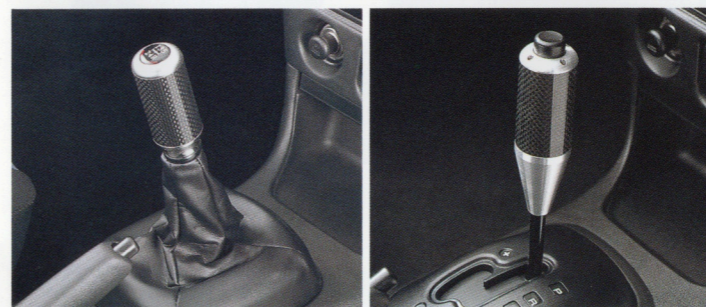

⑥ アクセントパネル(カーボン調)

ヒーターコントロールパネル部。
オートA/C車: MZ526807
マニュアルA/C車: MZ526808
¥9,500(含む参考取付工賃¥1,000)

⑦ カーボンシフトノブ

カーボン+ステンレス製。 M/T車: MZ525529 ¥17,000(含む参考取付工賃¥1,000)
カーボン+アルミアルマイト製。 スポーツモードA/T車: MZ525530 ¥21,000(含む参考取付工賃¥1,500)