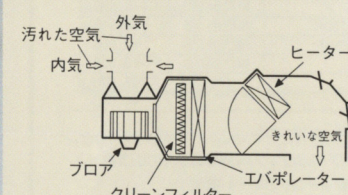

⑤⑫ 帯電防止プレート

軽くタッチするだけで、不快な静電気を逃がします。樹脂製。
成形ドアトリム車: MZ607030
¥5,000(含む参考取付工費¥2,000)

⑤⑬ チャイルドシート

4か月~4歳用(参考)。体重7kgから16kg未満、または身長65cmから100cmのお子様を基準にしています。
4段リクライニング式。タカタ製。
全車: MZ525215 ¥23,800

⑤⑭ 空気清浄器(エアコン内蔵静電フィルター)

エアコンにビルトイン。外気導入時のホコリ、花粉などをカットし、室内にクリーンな空気をとりこみます。フィルター式。
エアコン標準装備車: MZ600136 ¥6,500(含む参考取付工費¥3,500)
●フィルターは1年を目安に交換してください。●ディーラーで装着したエアコンには取付できません。

AUDIO & NAVIGATION

もっとクルージングを楽しむ。

クルマは移動AV空間でもある。気分にあったサウンドを聴きながら、目的地へはスムーズに到着したい。さっそく、オーディオ&ナビ獲得作戦を決行。