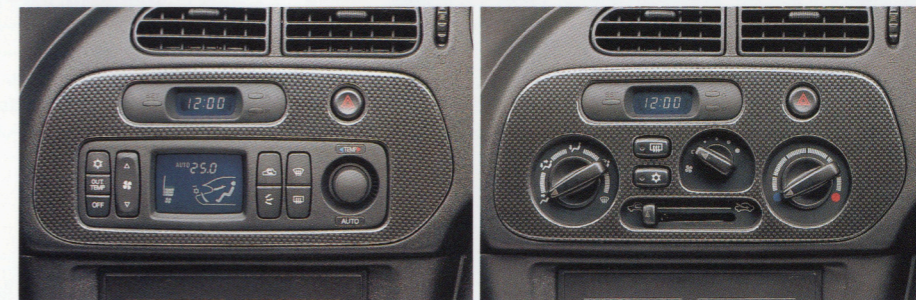

⑥ アクセントパネル(カーボン調)

ヒーターコントロールパネル部。
オートA/C車: MZ526807
マニュアルA/C車: MZ526808
¥9,500(含む参考取付工賃¥1,000)

⑦ カーボンシフトノブ

カーボン+ステンレス製。 M/T車: MZ525529 ¥17,000(含む参考取付工賃¥1,000)
カーボン+アルミアルマイト製。 スポーツモードA/T車: MZ525530 ¥21,000(含む参考取付工賃¥1,500)