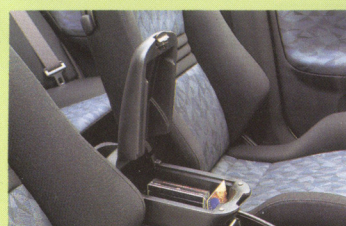

■アームレストコンソール
大型コンソール車 ¥14,000
●後席ドリンクホルダーを一体化。内装色に合わせてグレイ、ブラックの2色があります。
※小型コンソール車には装着できません。