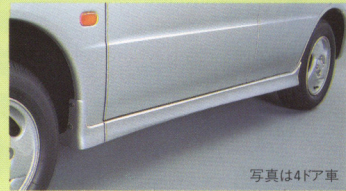

Asti

3DOOR
MIRAGE

4DOOR
MIRAGE

Stylish

スタイリッシュに決めて、風を切って、美しく。

Sporty

スポーツ・ドライブのすべての瞬間を軽やかに。

■フロントエアダム
3ドア・4ドア未装着車 ¥31,000