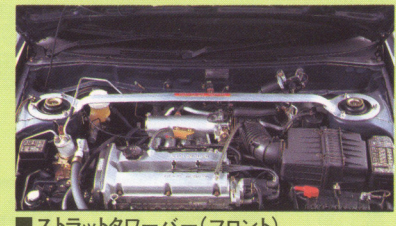

■ストラットタワーバー(フロント)
¥31,000
●アルミ製。リヤ用(4ドア全車)もあります。
※MIVECエンジン車はレゾネータを取りはずし、キャップ装着となります。