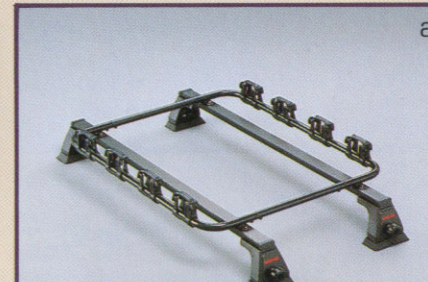

⑩ CDデッキ(松下)
 TYPE1の場合 ¥61,300* AB323
 8cmのCD3枚を連続演奏できるオートチェンジャーを搭載。コンピステレオと組み合わせるのに最適なコンパクトCDシステム。

AIR CONDITIONER

⑪ オートエアコン ¥203,000* AB002

COMFORTABLE NECESSITIES

⑫ アームレストエクステンション(ロップスタンド内蔵) ¥10,800* ABM03
 クルージングで疲れた時は肘置きに、またフタを開ければ、ドリンクホルダーにも変身します。
 ⑬ アームレストエクステンション(CDケース内蔵) ¥10,800* ABM04
 ロングドライブには欠かせないアイテム。CDの収納ケースとしても活躍します。

⑭ システムラック
 ラックベースにそれぞれの用途に合わせたアタッチメントを組合せることで、アウトドアスポーツの楽しみを大きく広げます。
 a. スキーラック ¥29,500* ABJ44
 (ラックベース+スキーアタッチメントはセット)
 b. サーフボードラック ¥35,000* ABJ43
 (ラックベース+サーフボードアタッチメントはセット)

⑮ クールボックス ¥9,500* AB004
 缶ジュースが4本(250cc×2本、350cc×2本)入ります。