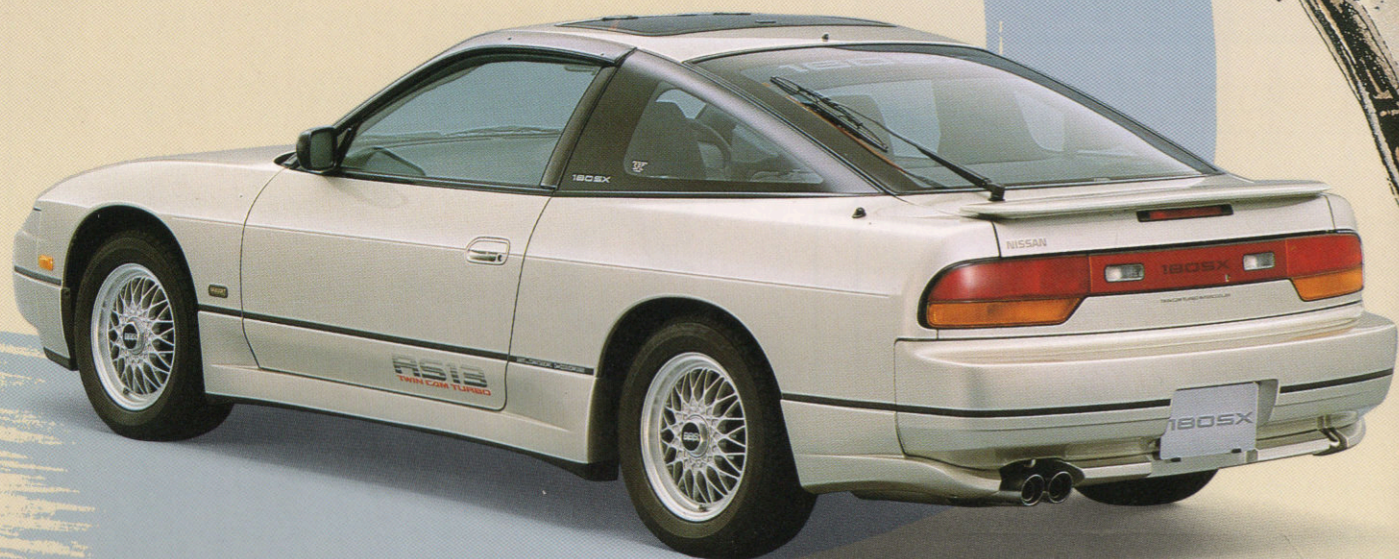

180SX OPTIONAL PARTS

信頼できること、役に立つこと、長く付き合えること。
 洗練されたくつろぎが秘められている。
 だから、思いのままに素敵な時間に抱かれることができる。

PHOTO:リヤスポイラー、リヤアンダープロテクター、サイドシルプロテクター、リヤウィンドウスクリーンの他にポテアサイドプロテクター(ダーク系) ¥17,000* ABJ57、アルミロードホイール(BBS) ¥237,000* ABA08、ルーフバイザー ¥15,500* ABJ19、エンブレムキット ¥1,800 ABJ59 装着車。