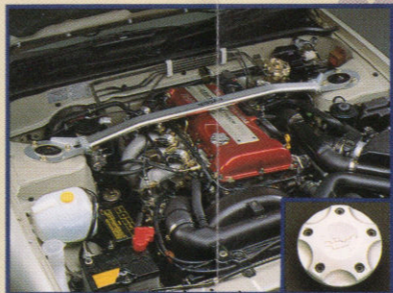

④ ストラットタワーバー ¥24,000* ABF01
ボデーのねじれ剛性を高めるストラットタワーバーは、アルミ製の本格派アイテムです。
オイルフィルターキャップ ¥4,100* ABF02
鮮やかな走りをお訪させるアルミダイキャスト製のメカニカルなデザインです。