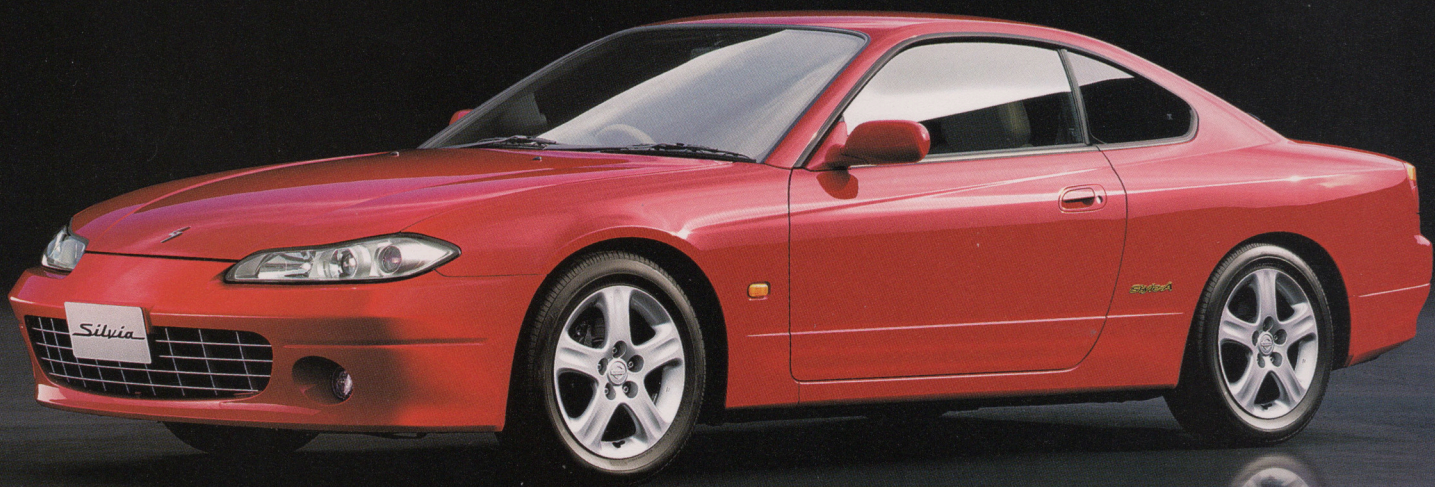

AUTECH

Silvia
Style-A

華麗なスタイルと本革シート、優雅にまとう。
大人のプライドが求めたエレガント「style-A」登場。

Photo: style-A SR20DET車。
ボディカラーはアクティブレッド(※AR2)。
キセノンヘッドランプ、フライバシーガラス
(UVカット断熱機能付)はメーカーオプション。